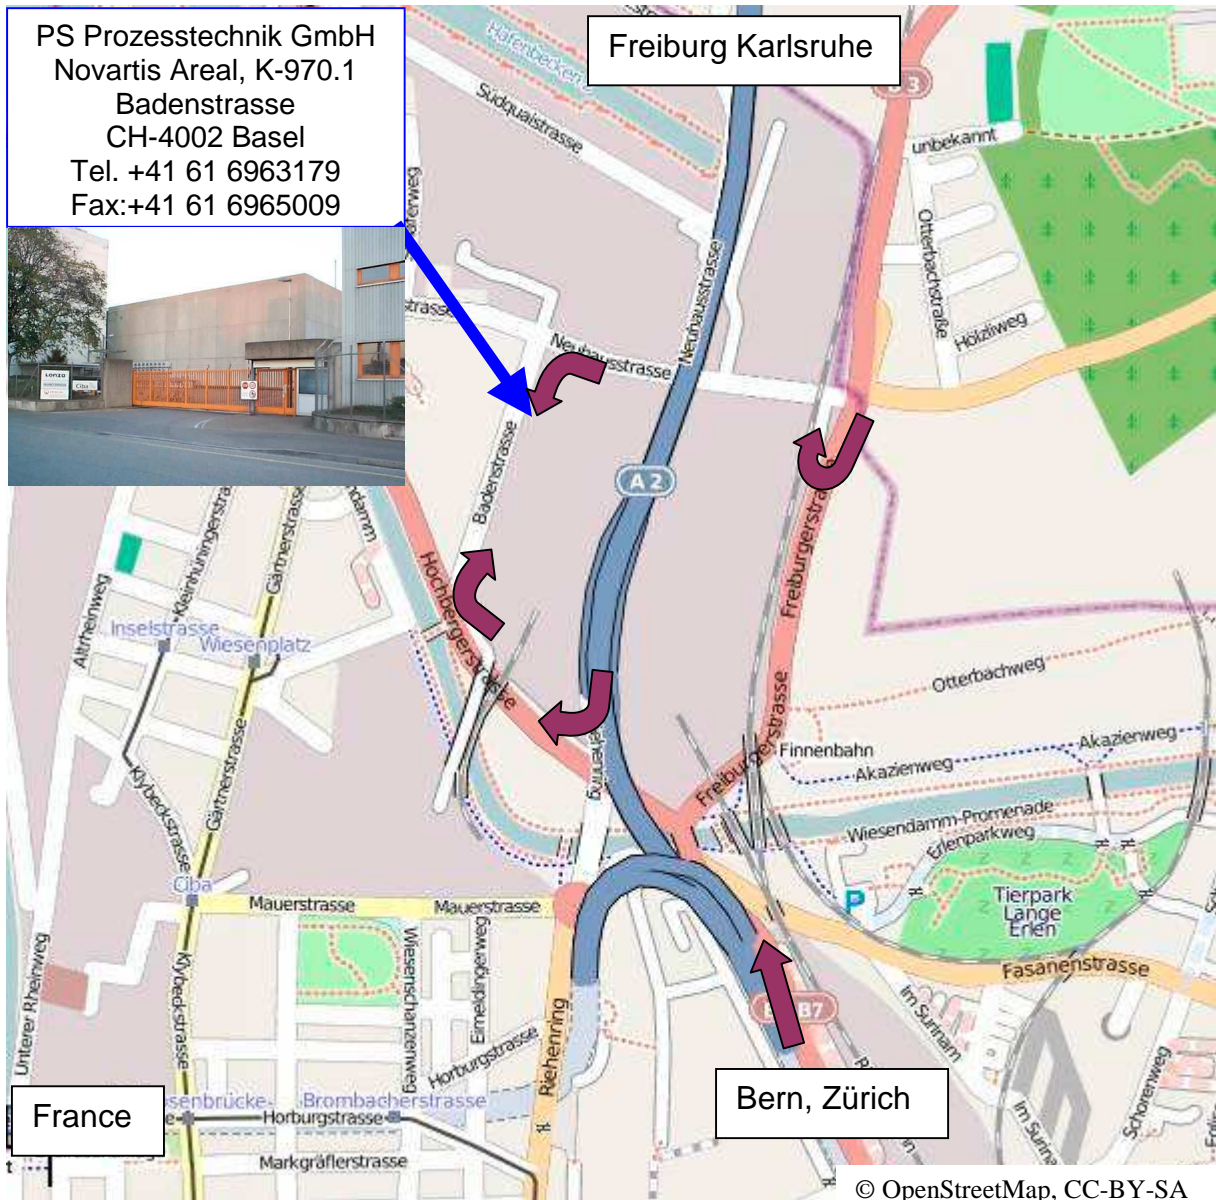

PS Prozesstechnik GmbH  
 Novartis Areal, K-970.1  
 Badenstrasse  
 CH-4002 Basel  
 Tel. +41 61 6963179  
 Fax: +41 61 6965009

© OpenStreetMap, CC-BY-SA

**von Bern, Zürich:** Autobahn Richtung Karlsruhe. Am Ende des Schwarzwaldtunnels in Basel Ausfahrt „Kleinhüningen“. Überqueren von 3 Ampeln weiter Richtung Kleinhüningen. In der Hochbergstrasse nach der Coop-Tankstelle rechts in die Badenstrasse. An der Porte (s. Foto) anmelden

**von Karlsruhe:** nach dem Autobahnzoll (Vignettenpflicht!) erste Ausfahrt rechts. An der Ampel rechts in die Hochbergstrasse. Direkt nach der Coop-Tankstelle rechts in die Badenstrasse. An der Porte (s. Foto) anmelden.

**über die B3 von Weil am Rhein:** Zoll Weil-Otterbach (keine Vignettenpflicht), direkt nach dem Zoll scharf rechts, unter der Bahn hindurch geradeaus (Vorsicht am Ende abknickende Vorfahrt!). Die erste links ist die Badenstrasse. An der Porte (s. Foto) anmelden.

**from Karlsruhe:** after customs on the motorway (needs „CH-Autobahnvignette“) first exit „Messe, Kleinhüningen“. Turn right at first traffic light into „Hochbergstrasse“. Turn first street right after Coop station into „Badenstrasse“. Have yourself announced at the entrance (see image).